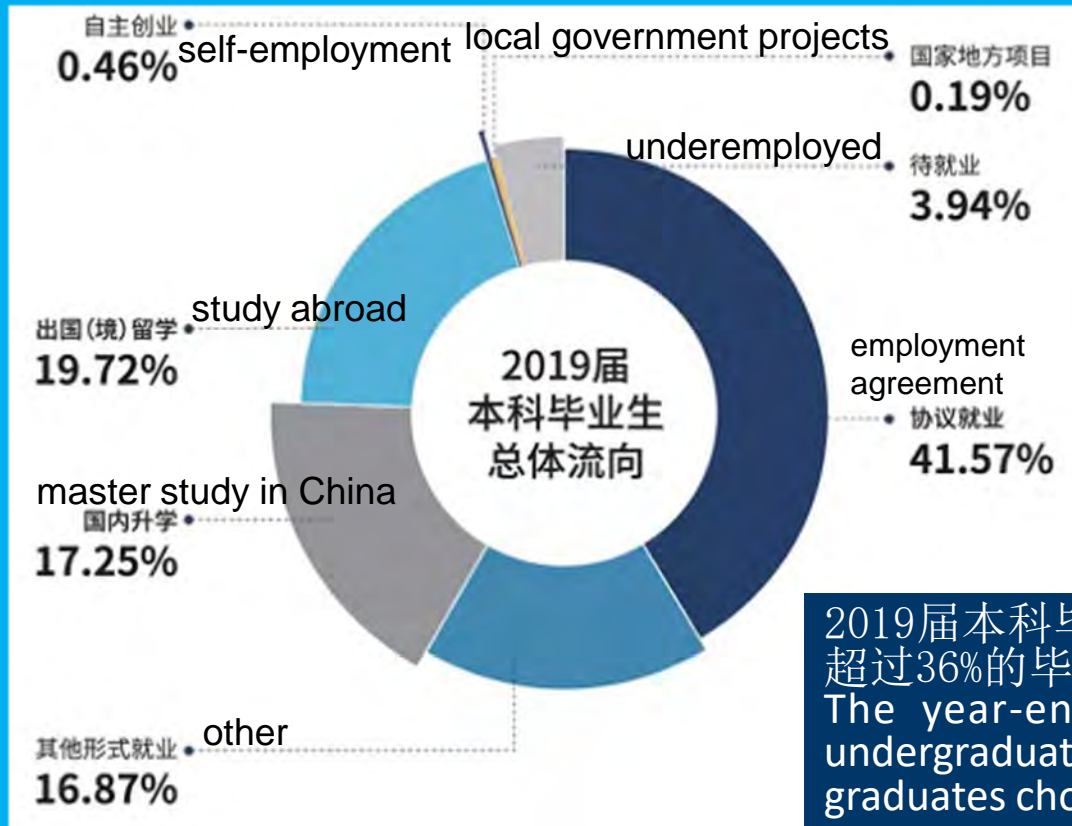

В честь 70-летия установления дипломатических отношений между Россией и Китаем

中央广播电视总台    РОССИЯ СЕГОДНЯ

2019届本科毕业生年终就业率达96.06%，超过36%的毕业生选择继续深造。  
 The year-end employment rate of 2019 undergraduates is 96.06%. More than 36% of graduates choose to continue their studies.